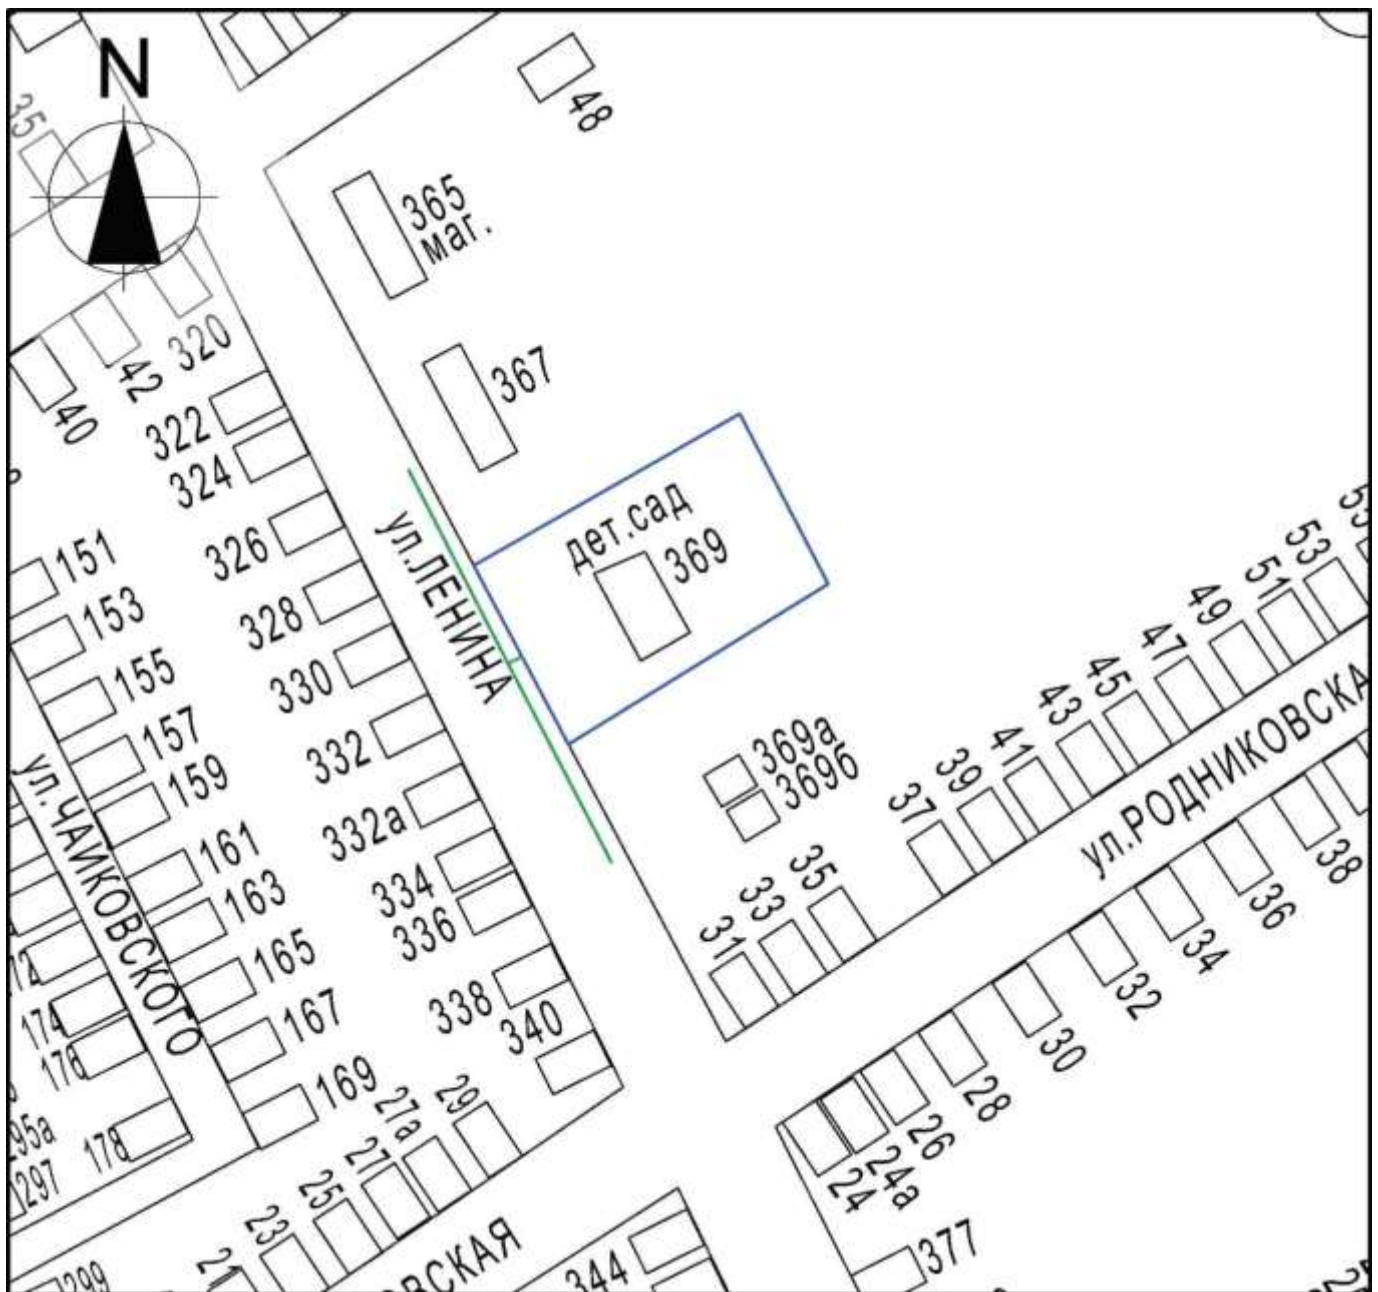

Схема границ прилегающих территорий для установления запрета на розничную продажу  
алкогольной продукции на территории Курганинского городского поселения  
Курганинского района МБДОУ  
детский сад №4 г.Курганинск,  
ул. Ленина, 369

Масштаб 1:2000

Условные обозначения:  
----- - границы обособленной территории  
----- - прилегающая территория  
[44] - существующие строения